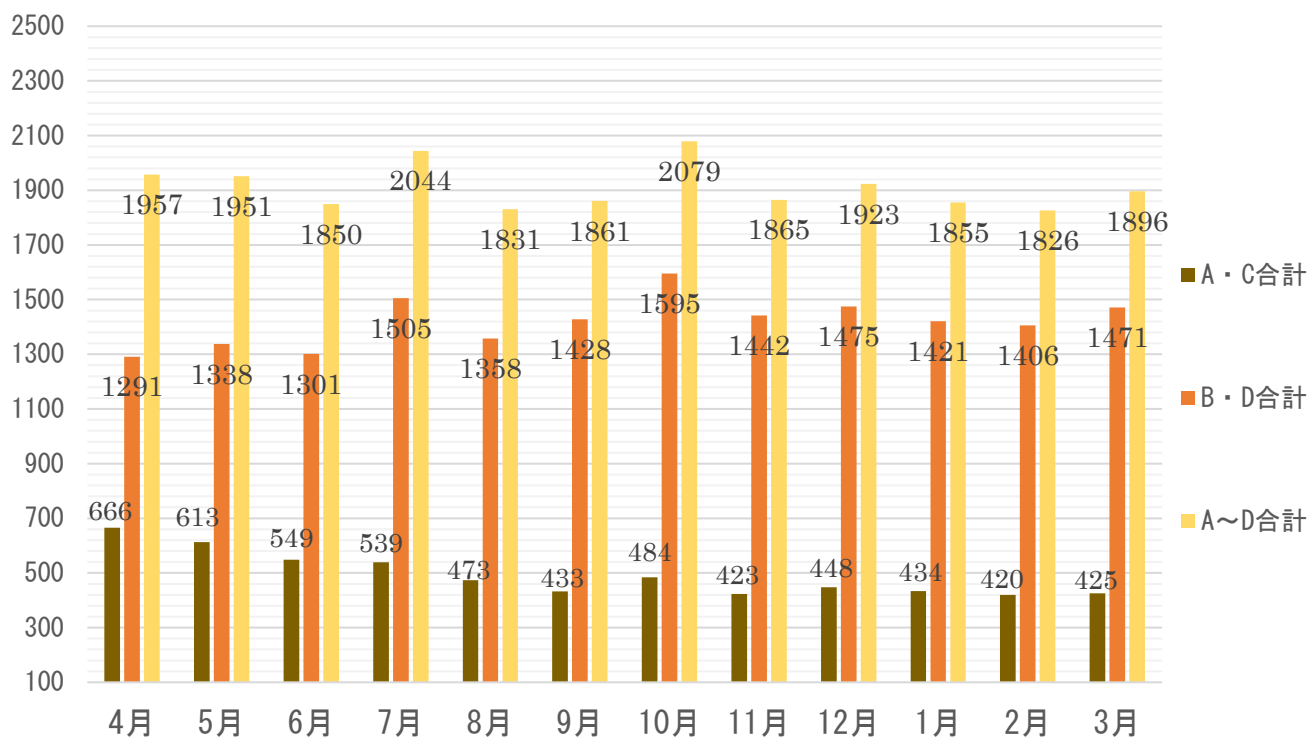

ゆきよしクリニック訪問リハ・ゆきよし訪問看護ステーション 総訪問件数調査結果

H25年度訪問リハ・看護利用者 月別訪問件数

H26年度訪問リハ・看護利用者 月別訪問件数

H27年度訪問リハ・看護利用者 月別総訪問件数

H28年度訪問リハ・看護利用者 月別総訪問件数

H25年～H28年ゆきよし訪問リハ・訪問看護年間総訪問件数

H25年～H28年 年間総訪問件数 比較