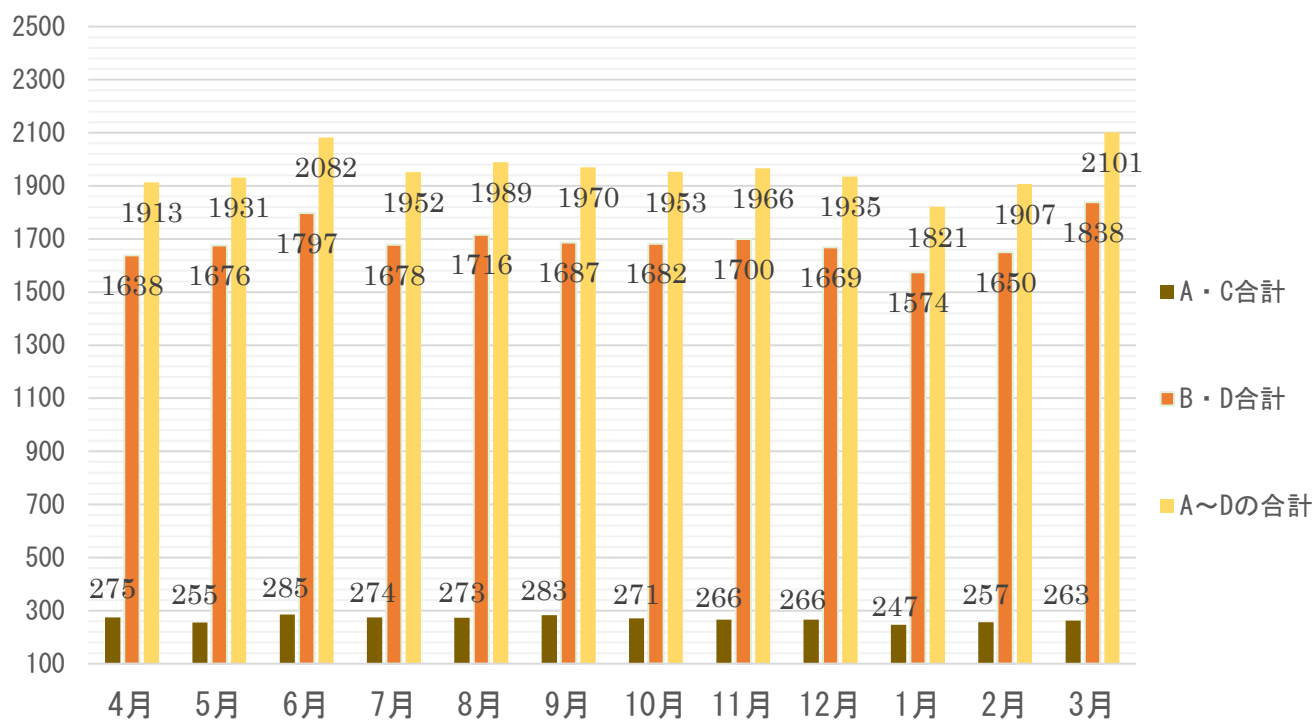

ゆきよしクリニック訪問リハ・ゆきよし訪問看護ステーション 総訪問件数調査結果

H25年度訪問リハ・看護利用者 月別訪問件数

H26年度訪問リハ・看護利用者 月別訪問件数

H27年度訪問リハ・看護利用者 月別総訪問件数

H28年度訪問リハ・看護利用者 月別総訪問件数

H25年～H28年ゆきよし訪問リハ・訪問看護年間総訪問件数

H25年～H28年 年間総訪問件数 比較