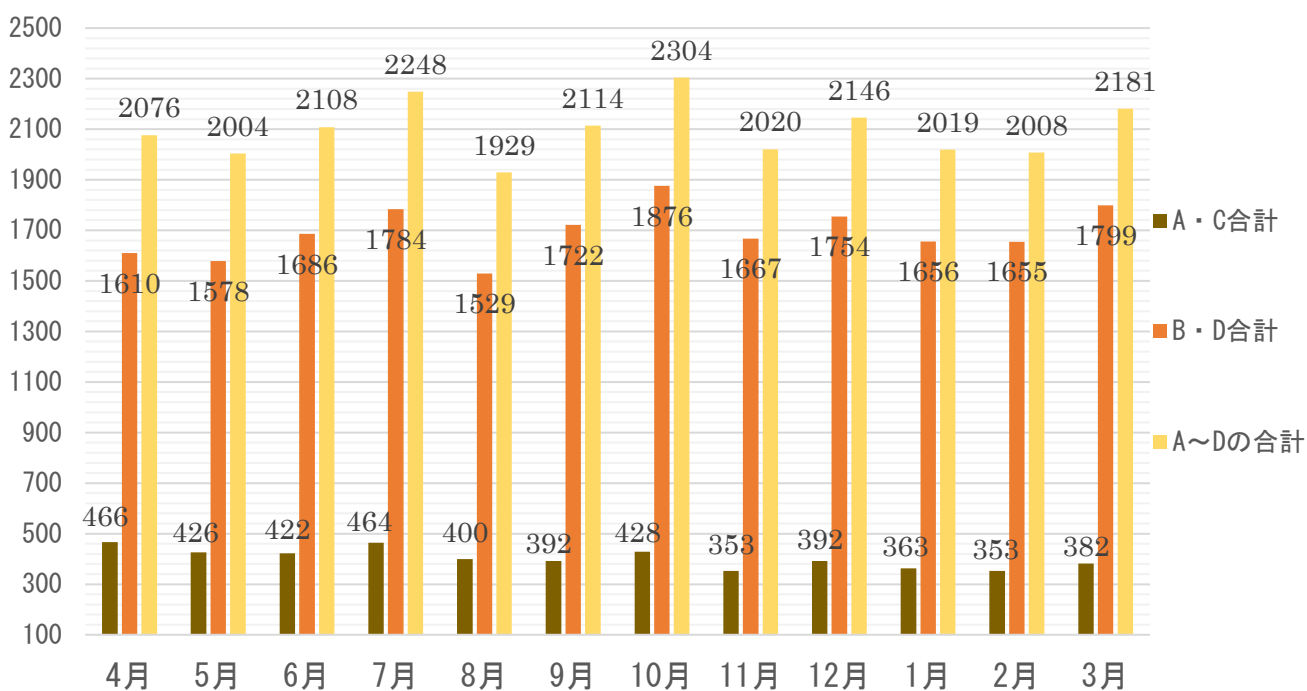

ゆきよしクリニック訪問リハ・ゆきよし訪問看護ステーション 総訪問件数調査結果

H25年度訪問リハ・看護利用者 月別訪問件数

H26年度訪問リハ・看護利用者 月別訪問件数

H27年度訪問リハ・看護利用者 月別総訪問件数

H28年度訪問リハ・看護利用者 月別総訪問件数

H25年～H28年ゆきよし訪問リハ・訪問看護年間総訪問件数

H25年～H28年 年間総訪問件数 比較