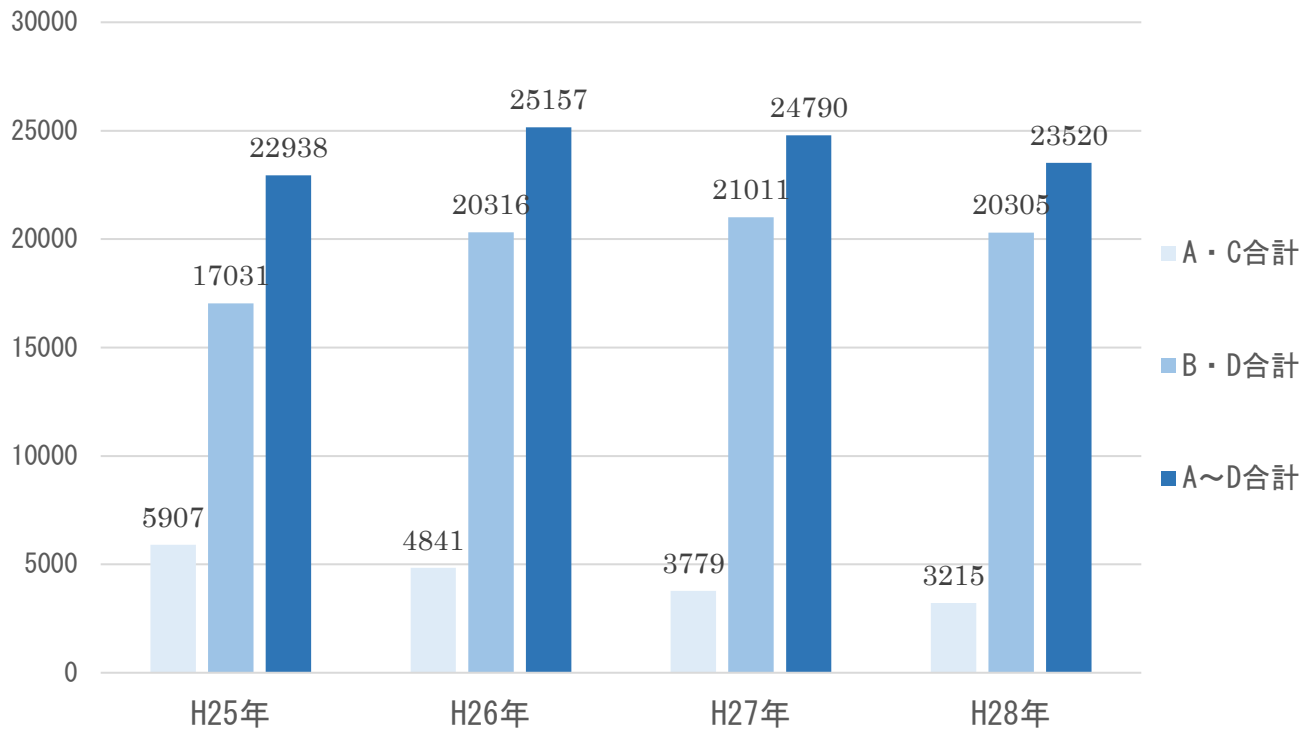

ゆきよしクリニック訪問リハ・ゆきよし訪問看護ステーション 総訪問件数調査結果

H25年度訪問リハ・看護利用者 月別訪問件数

H26年度訪問リハ・看護利用者 月別訪問件数

H27年度訪問リハ・看護利用者 月別総訪問件数

H28年度訪問リハ・看護利用者 月別総訪問件数

H25年～H28年ゆきよし訪問リハ・訪問看護年間総訪問件数

H25年～H28年 年間総訪問件数 比較