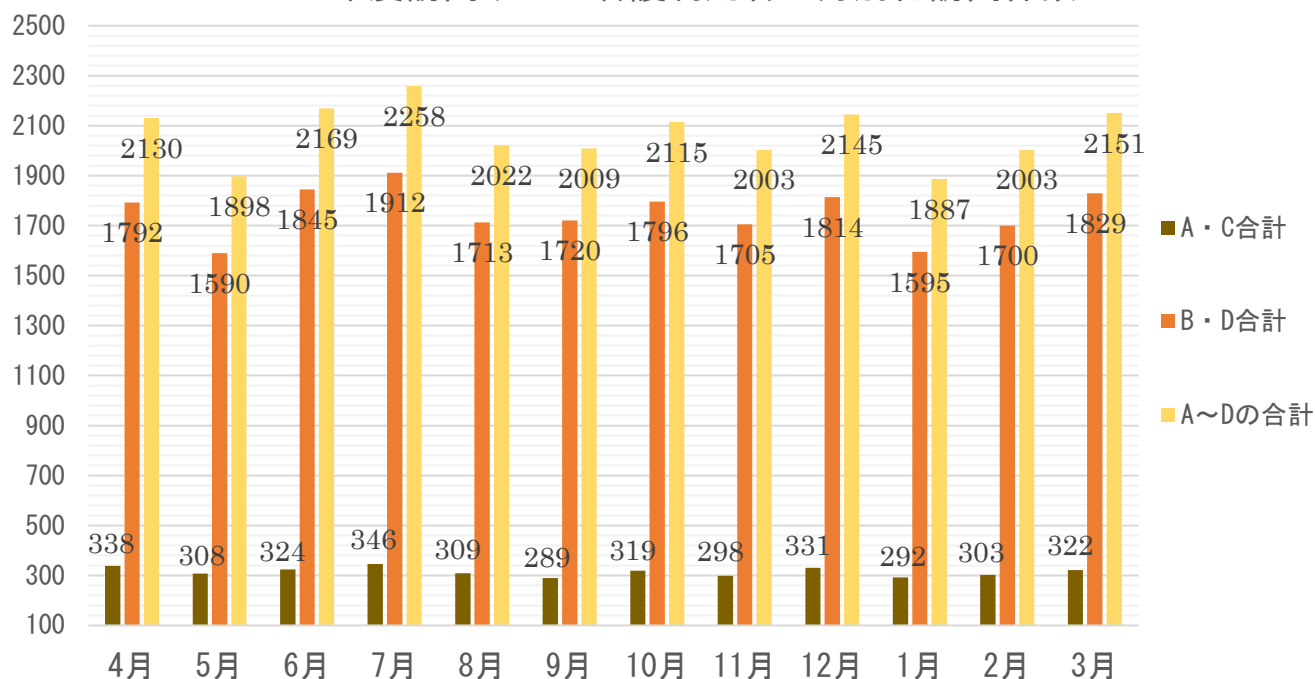

ゆきよしクリニック訪問リハ・ゆきよし訪問看護ステーション 総訪問件数調査結果

H25年度訪問リハ・看護利用者 月別訪問件数

H26年度訪問リハ・看護利用者 月別訪問件数

H27年度訪問リハ・看護利用者 月別総訪問件数

H28年度訪問リハ・看護利用者 月別総訪問件数

H25年～H28年ゆきよし訪問リハ・訪問看護年間総訪問件数

H25年～H28年 年間総訪問件数 比較